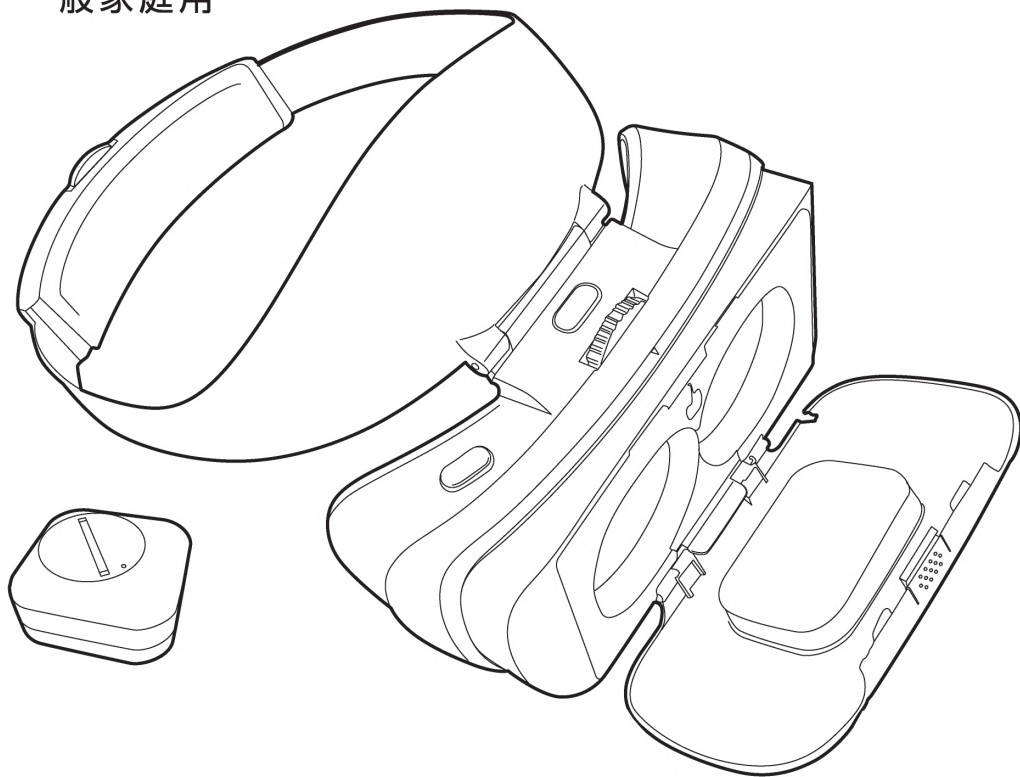

# へむ hemVR

一般家庭用

## ① センサーにCR2477ボタン型電池（別売り）を入れる

- ・センサーを開け、基盤を外し、電池を入れる
- ・基盤の中心部の小さなボタンを押し、ライトが点滅するのを確認
- ・基盤を戻し、センサーを閉じる
- ・センサーを押して、ライトが点滅するのを確認

\*わかりにくい場合、Youtubeにて [へむVRセットアップ動画ガイド](#) で検索してください