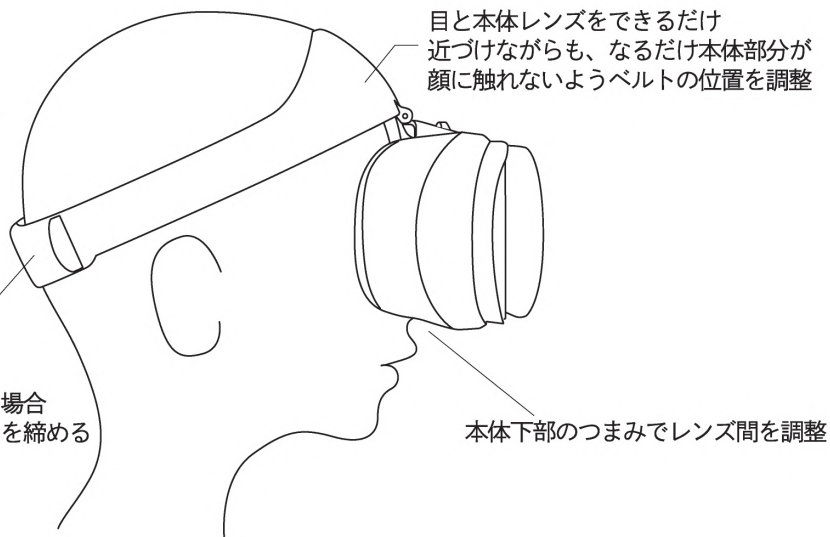

## はじめる (続き)

⑥ スマホを VR ヘッドセットに入れる

ケース / カバーをとっても、閉める時にきつい場合、スポンジを少しずつづつ、薄くして、きつくない状態にして、閉めてください

**無理に閉めると使用中に開いてスマホ落下の原因になります**

## はじめる (続き)

⑦VRヘッドセットを頭に装着

ベルト後部がなるべく下にくるよう頭に装着

髪の毛の上でベルトがすべる場合  
なるべく髪の毛の下でベルトを締める

きつく締めすぎないでください。アジャスターが破損します  
VRヘッドセットを、先に頭から外してから、ゆるめてください  
きつく装着したまま、ゆるめると、アジャスターが破損します