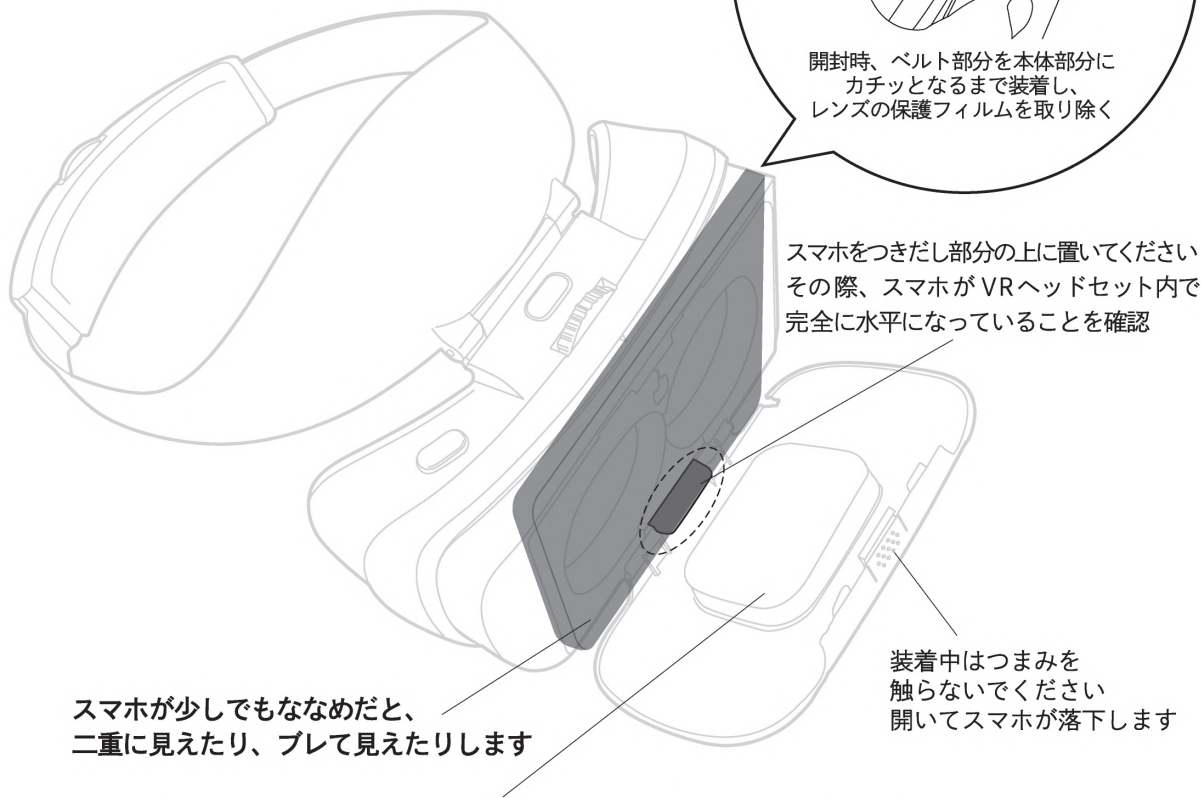

## ⑤ スマホのhemVRアプリを起動

フィットネスバイク等にまたがるイヤホン（別売）をつける

ケース/カバーは必ずはずしてください

## はじめる (続き)

⑥ スマホを VR ヘッドセットに入れる

ケース / カバーをとっても、閉める時にきつい場合、スポンジを少しずつづつ、薄くして、きつくない状態にして、閉めてください

**無理に閉めると使用中に開いてスマホ落下の原因になります**

## はじめる (続き)

⑦VRヘッドセットを頭に装着

ベルト後部がなるべく下にくるよう頭に装着

髪の毛の上でベルトがすべる場合  
なるべく髪の毛の下でベルトを締める

きつく締めすぎないでください。アジャスターが破損します  
VRヘッドセットを、先に頭から外してから、ゆるめてください  
きつく装着したまま、ゆるめると、アジャスターが破損します