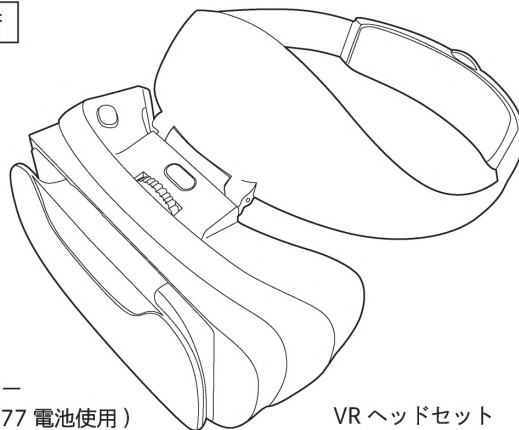

## はいているもの

特許取得済・実用新案取得済

※実際の製品とイラストが若干異なる場合がございます

取扱説明書

センサー  
(CR2477 電池使用)

VR ヘッドセット