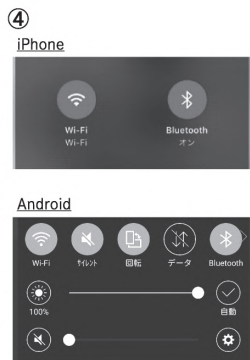

ケース/カバーは必ずはずしてください